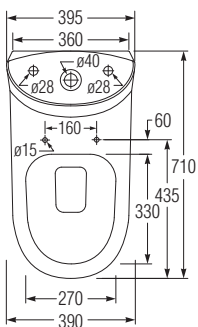

PLAN

FRONT ELEVATION

SIDE ELEVATION (180 Connector)

SIDE ELEVATION (190 Connector)

SIDE ELEVATION (305 Connector)

LAGO

One-piece washdown pedestal WC

- 6/3 litres dual flush & 6 litres single flush
- Roughing-in distance: HO: 180 mm
BO: 190 / 305 mm
- Available in white only

700 (h) x 710 (l) x 395 (w) mm

JohnsonSuisse

Bathroom solutions

Johnson Suisse Sdn Bhd (257640-V) : Lot 2, Jalan 225, Petaling Jaya, 46100 Selangor Darul Ehsan, Malaysia. Tel: +603-7952 2522 Fax: +603-7958 6860 Email: sales@johnsonsuisse.com.my
Pulau Pinang : 26C, Jalan Masjid Negeri, Green Lane, 11600 Pulau Pinang, Malaysia. Tel: +604-658 5246 Fax: +604-658 5248 Email: sales.penang@johnsonsuisse.com.my
Johor Bahru : 23, Jalan Kuning Dua, Taman Pelangi, 80400 Johor Bahru, Johor Darul Takzim, Malaysia. Tel: +607-334 5794 Fax: +607-335 8490 Email: sales.johor.bahru@johnsonsuisse.com.my