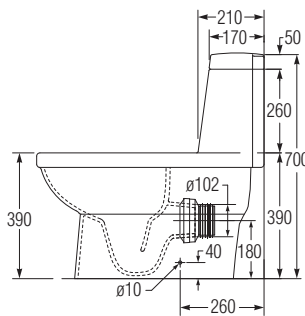

PLAN

FRONT ELEVATION

SIDE ELEVATION (180 Connector)

SIDE ELEVATION (190 Connector)

SIDE ELEVATION (305 Connector)

LAGO

One-piece washdown pedestal WC

- 6/3 litres dual flush & 6 litres single flush
- Roughing-in distance: HO: 180 mm
BO: 190 / 305 mm
- Available in white only

700 (h) x 710 (l) x 395 (w) mm

JohnsonSuisse

Bathroom solutions

Johnson Suisse Sdn Bhd (257640-V) : Lot 2, Jalan 225, Petaling Jaya, 46100 Selangor Darul Ehsan, Malaysia. Tel: +603-7952 2522 Fax: +603-7958 6860 Email: sales@johnsonsuisse.com.my
Pulau Pinang : 26C, Jalan Masjid Negeri, Green Lane, 11600 Pulau Pinang, Malaysia. Tel: +604-658 5246 Fax: +604-658 5248 Email: sales.penang@johnsonsuisse.com.my
Johor Bahru : 23, Jalan Kuning Dua, Taman Pelangi, 80400 Johor Bahru, Johor Darul Takzim, Malaysia. Tel: +607-334 5794 Fax: +607-335 8490 Email: sales.johor.bahru@johnsonsuisse.com.my