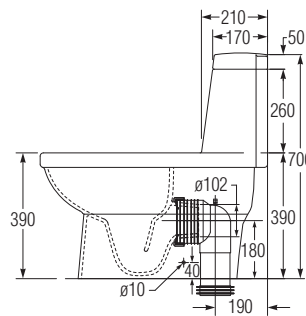

PLAN

FRONT ELEVATION

SIDE ELEVATION (180 Connector)

SIDE ELEVATION (190 Connector)

SIDE ELEVATION (305 Connector)

LAGO

One-piece washdown pedestal WC

- 6/3 litres dual flush & 6 litres single flush
- Roughing-in distance: HO: 180 mm
BO: 190 / 305 mm
- Available in white only

700 (h) x 710 (l) x 395 (w) mm

JohnsonSuisse

Bathroom solutions

Johnson Suisse Sdn Bhd (257640-V) : Lot 2, Jalan 225, Petaling Jaya, 46100 Selangor Darul Ehsan, Malaysia. Tel: +603-7952 2522 Fax: +603-7958 6860 Email: sales@johnsonsuisse.com.my
Pulau Pinang : 26C, Jalan Masjid Negeri, Green Lane, 11600 Pulau Pinang, Malaysia. Tel: +604-658 5246 Fax: +604-658 5248 Email: sales.penang@johnsonsuisse.com.my
Johor Bahru : 23, Jalan Kuning Dua, Taman Pelangi, 80400 Johor Bahru, Johor Darul Takzim, Malaysia. Tel: +607-334 5794 Fax: +607-335 8490 Email: sales.johor.bahru@johnsonsuisse.com.my