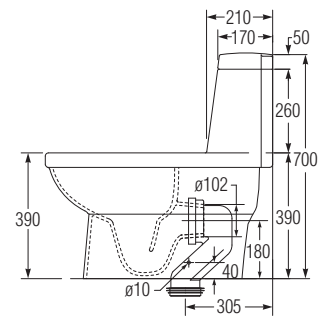

PLAN

FRONT ELEVATION

SIDE ELEVATION (180 Connector)

SIDE ELEVATION (190 Connector)

SIDE ELEVATION (305 Connector)

LAGO

One-piece washdown pedestal WC

- 6/3 litres dual flush & 6 litres single flush
- Roughing-in distance: HO: 180 mm
BO: 190 / 305 mm
- Available in white only

700 (h) x 710 (l) x 395 (w) mm

JohnsonSuisse

Bathroom solutions

Johnson Suisse Sdn Bhd (257640-V) : Lot 2, Jalan 225, Petaling Jaya, 46100 Selangor Darul Ehsan, Malaysia. Tel: +603-7952 2522 Fax: +603-7958 6860 Email: sales@johnsonsuisse.com.my
Pulau Pinang : 26C, Jalan Masjid Negeri, Green Lane, 11600 Pulau Pinang, Malaysia. Tel: +604-658 5246 Fax: +604-658 5248 Email: sales.penang@johnsonsuisse.com.my
Johor Bahru : 23, Jalan Kuning Dua, Taman Pelangi, 80400 Johor Bahru, Johor Darul Takzim, Malaysia. Tel: +607-334 5794 Fax: +607-335 8490 Email: sales.johor.bahru@johnsonsuisse.com.my